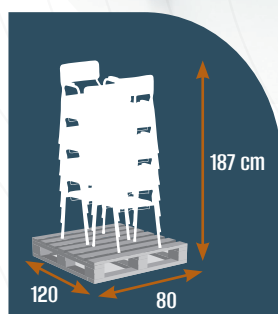

JELLY

CHAISE GARDE-ROBE

NOUVEAU

BOUCHON AMOVIBLE

ASSISE RELEVABLE

Hauteur fixe et accoudoirs fixes.
Existe avec pieds réglables
en hauteur : JELLY PR

Chaises empilables : Livrées sur palettes par lot de 14.

Nos chaises sont livrées sans carton afin de réduire notre empreinte écologique.

Dimensions en cm, poids en kg

	80	47	55	56	45	45	130	6	COLORIS UNIQUE
JELLY	80	47	55	56	45	45	130	6	
JELLY PR	74 à 89	40 à 55	55	56	45	45	130	6,5	