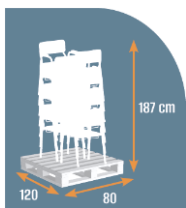

Modèle présenté : JELLY BRONZE / BLEU - 2010049S01

Caractéristiques Techniques

Dimensions (mm)

- Hauteur hors tout : 805
- Largeur hors tout : 550
- Profondeur hors tout : 530

- Hauteur d'assise : 475
- Largeur utile (entre accoudoirs) : 445

- Largeur assise amovible : 400
- Profondeur assise amovible : 460
- Epaisseur assise amovible : 30

- Dimensions accoudoir : 150x45x25
- Dimensions dossier : 450x190x30

- Hauteur sol / fil de seau : 390

■ Conditionnement :
Emballage par lot de 14
sur palette 80x120x187

Description technique

- Châssis tube acier Ø 25 x 1,2 mm
- Accoudoirs confortés fixes
- Seau ergonomique + couvercle
- Garnitures standard M4
- Chaises empilables par 7