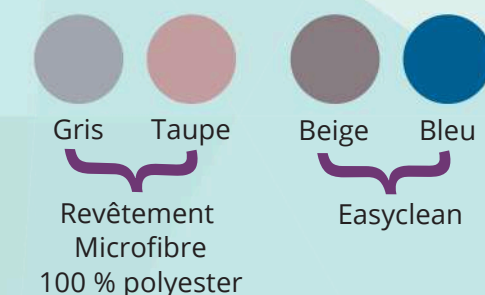

POSITION ALLONGÉE : confort et repos

Position allongée. Idéal pour dormir et se reposer.

Thalia

1 moteur

Thalia		106 cm	87 cm	52 cm	48 cm	49 cm	72 cm	87 cm	49 cm	157 cm	110 kg	2 ans
Orphée		117 cm	82 cm	47 cm	50 cm	48 cm	76 cm	76 cm	47 cm	190 cm	110 kg	2 ans